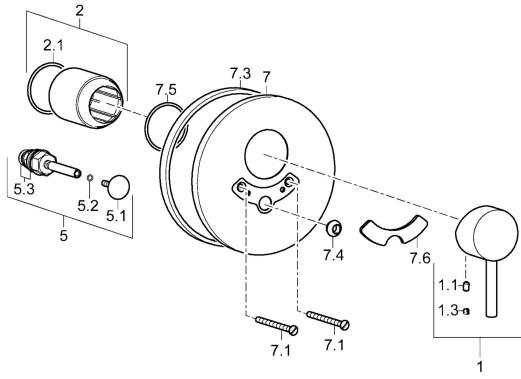

## Ersatzteile

### SP52600177

	Name	Art.-Nr.
1	Hebel Chrom	59914629
1	Hebel Chrom	59913840
1.1	Schraube, M5x8, SW2.5	59904755
1.3	Dekorkappe Grau	59912112
2	Abdeckhülse Chrom	59912511
2.1	O-Ring, 41x3	59913215
5	Umsteller, automatisch Chrom	59910900
5.1	Druckknopf Chrom	59904828
5.2	O-Ring, d 4x1	59902331
5.3	Dichtungskit	59904791
7	Rosette, d 160 mm Chrom	59913538
7.1	Schraube, M5x65 Chrom	59904847
7.3	Gummidichtung	59913045
7.4	Führungsstück	59904846
7.5	Dichtung, 64.5x47x7 <span style="background-color: #cccccc; padding: 2px;">Ausgelaufen</span>	59912509
7.6	Ergonomischer Hebel Chrom	79901075