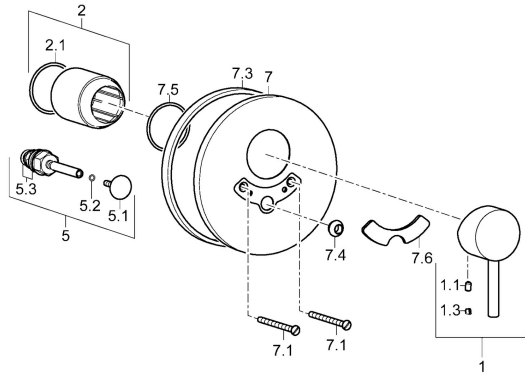

EAN: 4015474253940
static.hansa.com/52600177

Náhradní díly

SP52600177

	Název	Kód
1	Páka Chrom	59914629
1	Páka Chrom	59913840
1.1	Šroub, M5x8, SW2.5	59904755
1.3	Záslepka Šedá	59912112
2	Růžice Chrom	59912511
2.1	O-kroužek, 41x3	59913215
5	Přepínač Chrom	59910900
5.1	Tlačítko Chrom	59904828
5.2	O-kroužek, d 4x1	59902331
5.3	Těsnící sada	59904791
7	Kryt příruby, d 160 mm Chrom	59913538
7.1	Šroub, M5x65 Chrom	59904847
7.3	Gumové těsnění	59913045
7.4	Krytka Eko dřez	59904846
7.5	Těsnění, 64.5x47x7 Ukončeno	59912509
7.6	Lékařská páka Chrom	79901075