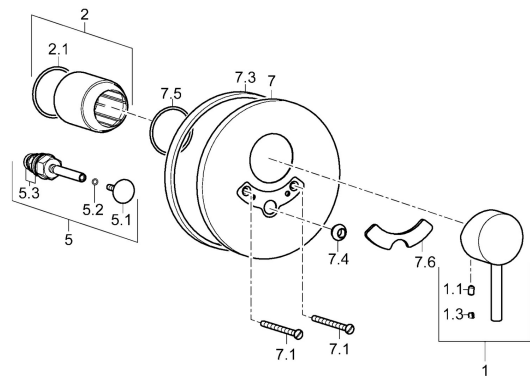

EAN: 4015474254633
static.hansa.com/52600173

Náhradné diely

SP52600177

	Názov	Kód
1	Ovládacía rukoväť Chróm	59914629
1	Ovládacía rukoväť Chróm	59913840
1.1	Skrutka, M5x8, SW2.5	59904755
1.3	Záslepka Sivá	59912112
2	Ružice Chróm	59912511
2.1	O-kružok, 41x3	59913215
5	Prepínač Chróm	59910900
5.1	Tlačidlo Chróm	59904828
5.2	O-kružok, d 4x1	59902331
5.3	Tesnenie sada	59904791
7	Kryt príruby, d 160 mm Chróm	59913538
7.1	Skrutka, M5x65 Chróm	59904847
7.3	Gumové tesnenie	59913045
7.4	Krytka Eko drez-kapna	59904846
7.5	Tesnenie, 64.5x47x7 Ukončené	59912509
7.6	Lekárska páka Chróm	79901075