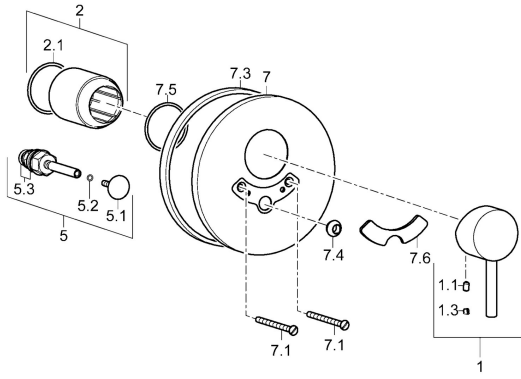

EAN: 4015474254633
static.hansa.com/52600173

Reserveonderdelen

SP52600177

	Naam	Code
1	Hendel Chroom	59914629
1	Hendel Chroom	59913840
1.1	Schroef, M5x8, SW2.5	59904755
1.3	Sierdop Grijs	59912112
2	Rosassen Chroom	59912511
2.1	O-ring, 41x3	59913215
5	Omsteller Chroom	59910900
5.1	Push button Chroom	59904828
5.2	O-ring, d 4x1	59902331
5.3	Dichting	59904791
7	Afdekplaat, d 160 mm Chroom	59913538
7.1	Schroef, M5x65 Chroom	59904847
7.3	Rubberen pakking	59913045
7.4	Kapmet begrenzer keuken	59904846
7.5	Dichting, 64,5x47x7 Stopgezet	59912509
7.6	Medische hendel Chroom	79901075