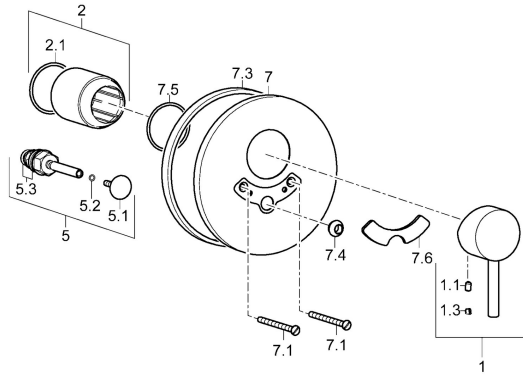

## Parti di ricambio

### SP52600177

	Nome	Codice
1	Leva Cromo	59914629
1	Leva Cromo	59913840
1.1	Screw, M5x8, SW2.5	59904755
1.3	Tappo Grigio	59912112
2	Rosetta Cromo	59912511
2.1	O-ring, 41x3	59913215
5	Deviatore Cromo	59910900
5.1	Pulsante Cromo	59904828
5.2	O-ring, d 4x1	59902331
5.3	Kit di guarnizione	59904791
7	Piastra, d 160 mm Cromo	59913538
7.1	Screw, M5x65 Cromo	59904847
7.3	Guarnizione di gomma	59913045
7.4	Pezzi di guida	59904846
7.5	Giunto, 64.5x47x7 <span style="background-color: #cccccc;">Fuori produzione</span>	59912509
7.6	Maniglia speciale Cromo	79901075