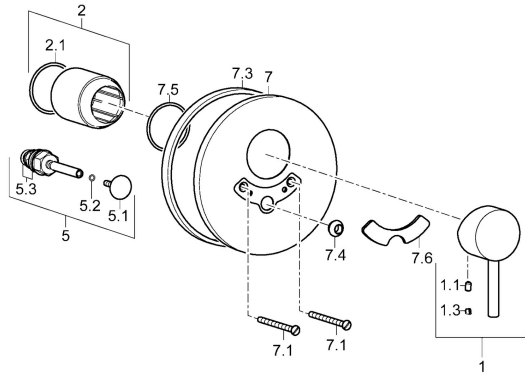

## Pièces de rechange

### SP52600177

	Nom	Code
1	Levier Chrome	59914629
1	Levier Chrome	59913840
1.1	Vis, M5x8, SW2.5	59904755
1.3	Capuchon Gris	59912112
2	Rosace Chrome	59912511
2.1	Joint, 41x3	59913215
5	Inverseur Chrome	59910900
5.1	Bouton brossé Chrome	59904828
5.2	Joint, d 4x1	59902331
5.3	Set de fixation pour bec	59904791
7	Rosaces, d 160 mm Chrome	59913538
7.1	Vis, M5x65 Chrome	59904847
7.3	Joint en caoutchouc	59913045
7.4	Chape crantée	59904846
7.5	Joint, 64.5x47x7 <b>Arrête</b>	59912509
7.6	Poignée complète Chrome	79901075