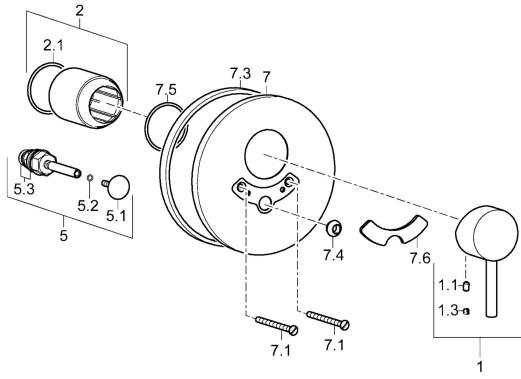

EAN: 4015474254633
static.hansa.com/52600173

Ersatzteile

SP52600177

	Name	Art.-Nr.
1	Hebel Chrom	59914629
1	Hebel Chrom	59913840
1.1	Schraube, M5x8, SW2.5	59904755
1.3	Dekorkappe Grau	59912112
2	Abdeckhülse Chrom	59912511
2.1	O-Ring, 41x3	59913215
5	Umsteller, automatisch Chrom	59910900
5.1	Druckknopf Chrom	59904828
5.2	O-Ring, d 4x1	59902331
5.3	Dichtungskit	59904791
7	Rosette, d 160 mm Chrom	59913538
7.1	Schraube, M5x65 Chrom	59904847
7.3	Gummidichtung	59913045
7.4	Führungsstück	59904846
7.5	Dichtung, 64.5x47x7 Ausgelaufen	59912509
7.6	Ergonomischer Hebel Chrom	79901075