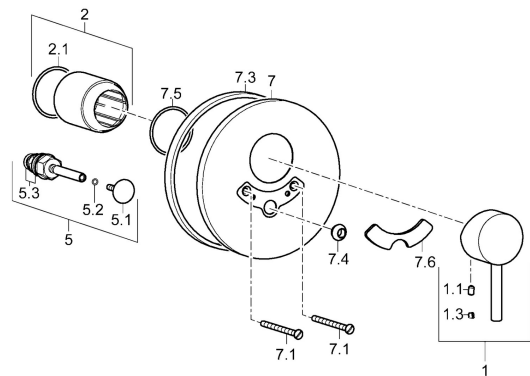

### SP52600177

	Název	Kód
1	Páka Chrom	59914629
1	Páka Chrom	59913840
1.1	Šroub, M5x8, SW2.5	59904755
1.3	Záslepka Šedá	59912112
2	Růžice Chrom	59912511
2.1	O-kroužek, 41x3	59913215
5	Přepínač Chrom	59910900
5.1	Tlačítko Chrom	59904828
5.2	O-kroužek, d 4x1	59902331
5.3	Těsnící sada	59904791
7	Kryt příruby, d 160 mm Chrom	59913538
7.1	Šroub, M5x65 Chrom	59904847
7.3	Gumové těsnění	59913045
7.4	Krytka Eko dřez	59904846
7.5	Těsnění, 64.5x47x7 <span style="background-color: #cccccc; padding: 2px;">Ukončeno</span>	59912509
7.6	Lékařská páka Chrom	79901075