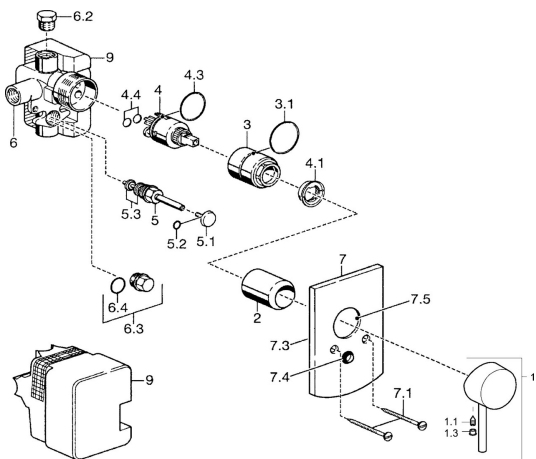

## Náhradné diely

### SP52600107

|      | Názov                                       | Kód      |
|------|---|----------|
| 1    | Ovládacia rukoväť Chróm                     | 59914629 |
| 1    | Ovládacia rukoväť Chróm                     | 59913903 |
| 1.1  | Skrutka, M5x8, SW2.5                        | 59904755 |
| 1.3  | Záslepka Sivá                               | 59912112 |
| 2    | Ružice Chróm                                | 59912511 |
| 3    | Skrutka rukáv, M38x1                        | 59912115 |
| 4    | Kartuš, 3.5 Eco                             | 59912324 |
| 4.1  | Temperature adjustment limiter              | 59912325 |
| 4.4  | O-kružok, d 10.10x1.60 <b>Ukončené</b>      | 59905072 |
| 5    | Prepínač Chróm                              | 59911156 |
| 5.2  | O-kružok, d 4x1                             | 59902331 |
| 5.3  | Tesnenie sada                               | 59904791 |
| 5.4  | [SK4426]                                    | 59912229 |
| 6.2  | , G1/2                                      | 59905013 |
| 6.3  | Plug <b>Ukončené</b>                        | 59905012 |
| 6.4  | O-kružok, d 18x2                            | 59901422 |
| 7    | Kryt príruby Chróm                          | 59912507 |
| 7.1  | Skrutka, M5x65 Chróm                        | 59904847 |
| 7.3  | Uzatváracie doštičky Chróm <b>Ukončené</b>  | 59912121 |
| 7.4  | Krytka Eko drez-kapna Chróm <b>Ukončené</b> | 59912510 |
| 7.5  | Tesnenie, 64.5x47x7 <b>Ukončené</b>         | 59912509 |
| 9    | Installation box <b>Ukončené</b>            | 59904857 |
| N.I. | Nadstavný segment, 20 mm                    | 59912589 |
| N.I. | Klúč, SW30/34                               | 59912108 |