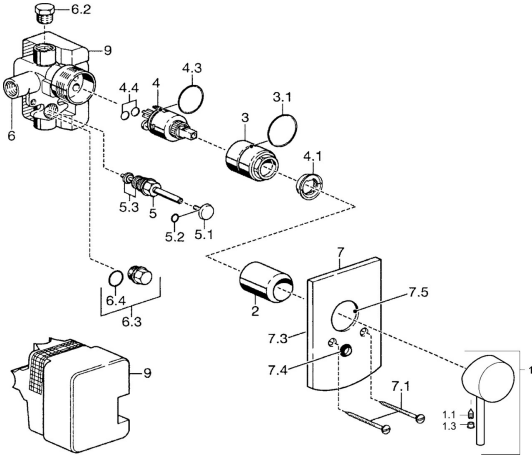

EAN: 4015474094956
static.hansa.com/52600107

Reserveonderdelen

SP52600107

	Naam	Code
1	Hendel Chroom	59914629
1	Hendel Chroom	59913903
1.1	Schroef, M5x8, SW2.5	59904755
1.3	Sierdop Grijs	59912112
2	Rosassen Chroom	59912511
3	Schroef de mouw, M38x1	59912115
4	Binnenwerk, 3.5 Eco	59912324
4.1	Temperature adjustment limiter	59912325
4.4	O-ring, d 10.10x1.60 Stopgezet	59905072
5	Omsteller Chroom	59911156
5.2	O-ring, d 4x1	59902331
5.3	Dichting	59904791
5.4	Zetel	59912229
6.2	Plug, G1/2	59905013
6.3	Plug Stopgezet	59905012
6.4	O-ring, d 18x2	59901422
7	Afdekplaat Chroom	59912507
7.1	Schroef, M5x65 Chroom	59904847
7.3	Dichtingsplaten Chroom Stopgezet	59912121
7.4	Kapmet begrenzer keuken Chroom Stopgezet	59912510
7.5	Dichting, 64.5x47x7 Stopgezet	59912509
9	Installation box Stopgezet	59904857
N.I.	Inbouwverlengstuk compleet, 20 mm	59912589
N.I.	Sleutel, SW30/34	59912108