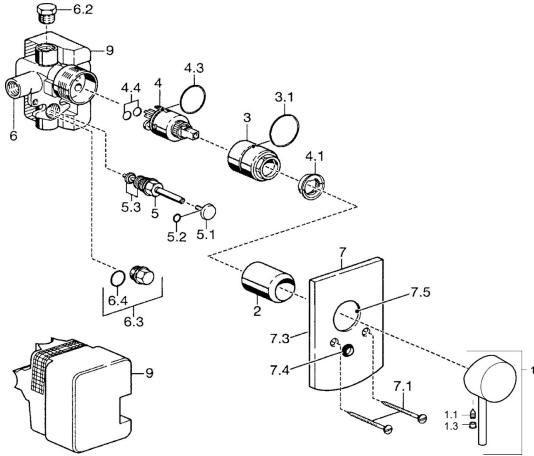

EAN: 4015474094956
static.hansa.com/52600107

Parti di ricambio

SP52600107

	Nome	Codice
1	Leva Cromo	59914629
1	Leva Cromo	59913903
1.1	Screw, M5x8, SW2.5	59904755
1.3	Tappo Grigio	59912112
2	Rosetta Cromo	59912511
3	Manicotto filettato, M38x1	59912115
4	Cartuccia, 3.5 Eco	59912324
4.1	Temperature adjustment limiter	59912325
4.4	O-ring, d 10.10x1.60 Fuori produzione	59905072
5	Deviatore Cromo	59911156
5.2	O-ring, d 4x1	59902331
5.3	Kit di guarnizione	59904791
5.4	[IT4426]	59912229
6.2	Tappo, G1/2	59905013
6.3	Tappo Fuori produzione	59905012
6.4	O-ring, d 18x2	59901422
7	Piastra Cromo	59912507
7.1	Screw, M5x65 Cromo	59904847
7.3	Dischi di guarnizione Cromo Fuori produzione	59912121
7.4	Pezzi di guida Cromo Fuori produzione	59912510
7.5	Giunto, 64.5x47x7 Fuori produzione	59912509
9	Installation box Fuori produzione	59904857
N.I.	Prolunga, 20 mm	59912589
N.I.	Chiave, SW30/34	59912108