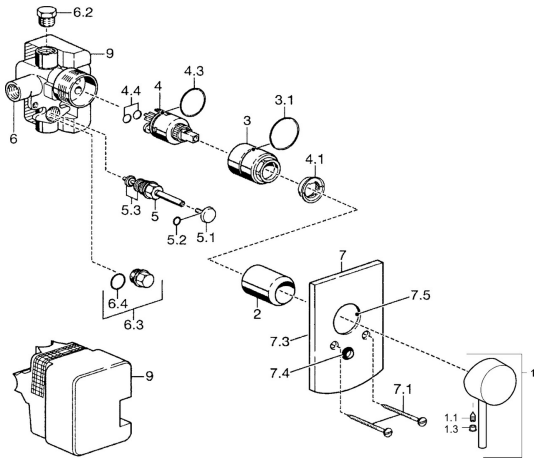

EAN: 4015474094956
static.hansa.com/52600107

Pièces de rechange

SP52600107

	Nom	Code
1	Levier Chrome	59914629
1	Levier Chrome	59913903
1.1	Vis, M5x8, SW2.5	59904755
1.3	Capuchon Gris	59912112
2	Rosace Chrome	59912511
3	Douille à vis, M38x1	59912115
4	Cartouche, 3.5 Eco	59912324
4.1	Temperature adjustment limiter	59912325
4.4	Joint, d 10.10x1.60 Arrêté	59905072
5	Inverseur Chrome	59911156
5.2	Joint, d 4x1	59902331
5.3	Set de fixation pour bec	59904791
5.4	Siège	59912229
6.2	Bouchon cache trou, G1/2	59905013
6.3	Bouchon cache trou Arrêté	59905012
6.4	Joint, d 18x2	59901422
7	Rosaces Chrome	59912507
7.1	Vis, M5x65 Chrome	59904847
7.3	Céramiques pour robinet d'arrêt Chrome Arrêté	59912121
7.4	Chape crantée Chrome Arrêté	59912510
7.5	Joint, 64.5x47x7 Arrêté	59912509
9	Installation box Arrêté	59904857
N.I.	Rallonge pour mitigeur encastrés, 20 mm	59912589
N.I.	Clef, SW30/34	59912108