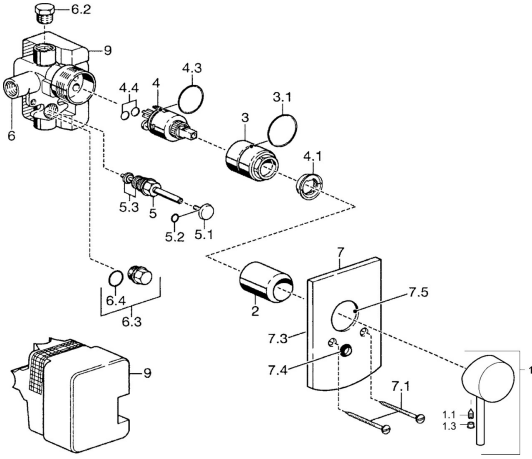

EAN: 4015474094956
static.hansa.com/52600107

Ersatzteile

SP52600107

	Name	Art.-Nr.
1	Hebel Chrom	59914629
1	Hebel Chrom	59913903
1.1	Schraube, M5x8, SW2.5	59904755
1.3	Dekorkappe Grau	59912112
2	Abdeckhülse Chrom	59912511
3	Schraubhülse, M38x1	59912115
4	Kartusche, 3.5 Eco	59912324
4.1	Temperatur-Anschlagring	59912325
4.4	O-Ring, d 10.10x1.60 Ausgelaufen	59905072
5	Umsteller, automatisch Chrom	59911156
5.2	O-Ring, d 4x1	59902331
5.3	Dichtungsset	59904791
5.4	Sitz	59912229
6.2	Blindstopfen, G1/2	59905013
6.3	Blindstopfen Ausgelaufen	59905012
6.4	O-Ring, d 18x2	59901422
7	Rosette Chrom	59912507
7.1	Schraube, M5x65 Chrom	59904847
7.3	Dichtungsscheiben Chrom Ausgelaufen	59912121
7.4	Führungsstück Chrom Ausgelaufen	59912510
7.5	Dichtung, 64.5x47x7 Ausgelaufen	59912509
9	Installation box Ausgelaufen	59904857
N.I.	Verlängerungssatz, 20 mm	59912589
N.I.	Schlüssel, SW30/34	59912108