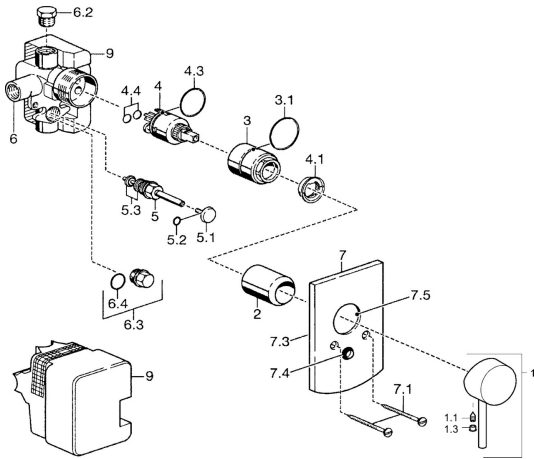

EAN: 4015474068094
static.hansa.com/52600103

Parti di ricambio

SP52600107

	Nome	Codice
1	Leva Cromo	59914629
1	Leva Cromo	59913903
1.1	Screw, M5x8, SW2.5	59904755
1.3	Tappo Grigio	59912112
2	Rosetta Cromo	59912511
3	Manicotto filettato, M38x1	59912115
4	Cartuccia, 3.5 Eco	59912324
4.1	Temperature adjustment limiter	59912325
4.4	O-ring, d 10.10x1.60 Fuori produzione	59905072
5	Deviatore Cromo	59911156
5.2	O-ring, d 4x1	59902331
5.3	Kit di guarnizione	59904791
5.4	[IT4426]	59912229
6.2	Tappo, G1/2	59905013
6.3	Tappo Fuori produzione	59905012
6.4	O-ring, d 18x2	59901422
7	Piastra Cromo	59912507
7.1	Screw, M5x65 Cromo	59904847
7.3	Dischi di guarnizione Cromo Fuori produzione	59912121
7.4	Pezzi di guida Cromo Fuori produzione	59912510
7.5	Giunto, 64.5x47x7 Fuori produzione	59912509
9	Installation box Fuori produzione	59904857
N.I.	Prolunga, 20 mm	59912589
N.I.	Chiave, SW30/34	59912108