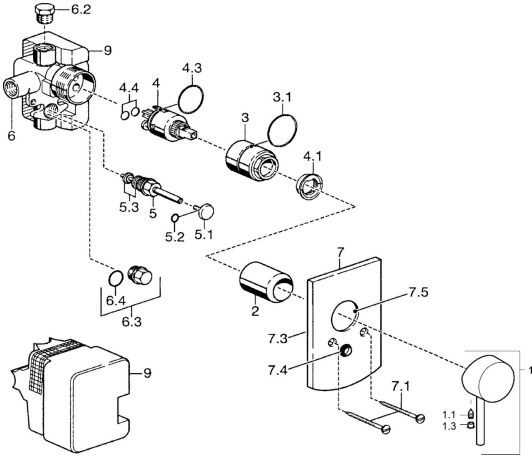

EAN: 4015474068094
static.hansa.com/52600103

Ersatzteile

SP52600107

	Name	Art.-Nr.
1	Hebel Chrom	59914629
1	Hebel Chrom	59913903
1.1	Schraube, M5x8, SW2.5	59904755
1.3	Dekorkappe Grau	59912112
2	Abdeckhülse Chrom	59912511
3	Schraubhülse, M38x1	59912115
4	Kartusche, 3.5 Eco	59912324
4.1	Temperatur-Anschlagring	59912325
4.4	O-Ring, d 10.10x1.60 Ausgelaufen	59905072
5	Umsteller, automatisch Chrom	59911156
5.2	O-Ring, d 4x1	59902331
5.3	Dichtungskit	59904791
5.4	Sitz	59912229
6.2	Blindstopfen, G1/2	59905013
6.3	Blindstopfen Ausgelaufen	59905012
6.4	O-Ring, d 18x2	59901422
7	Rosette Chrom	59912507
7.1	Schraube, M5x65 Chrom	59904847
7.3	Dichtungsscheiben Chrom Ausgelaufen	59912121
7.4	Führungsstück Chrom Ausgelaufen	59912510
7.5	Dichtung, 64.5x47x7 Ausgelaufen	59912509
9	Installation box Ausgelaufen	59904857
N.I.	Verlängerungssatz, 20 mm	59912589
N.I.	Schlüssel, SW30/34	59912108