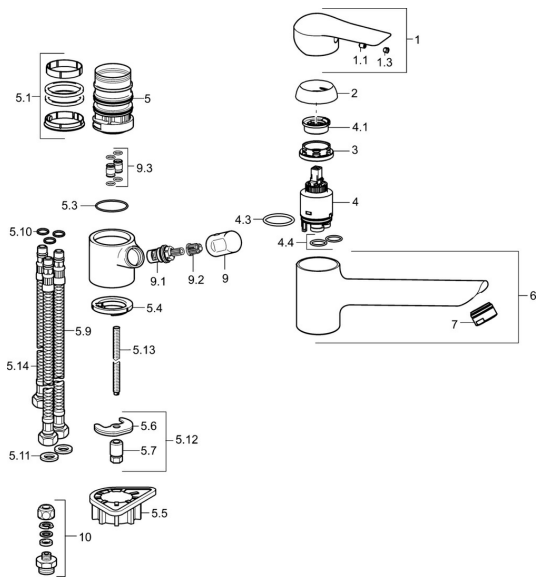

EAN: 4015474261235
static.hansa.com/52592207

Náhradné diely

SP52592203

	Názov	Kód
1	Ovládacia rukoväť Chróm	59913903
1	Ovládacia rukoväť Chróm	59914629
1.1	Skrutka, M5x8, SW2.5	59904755
1.3	Záslepka Sivá	59912112
2	Krytka, 33x3 mm Chróm	59912504
3	Prítlačná matica, M37x1, AF30 Ukončené	59912111
4	Kartuš, 3.5 Eco	59912324
4	Kartuš, 3.5 Classic	59913075
4.1	Temperature adjustment limiter	59912325
4.3	O-kružok, d 28.24x2.62 Ukončené	59912590
4.4	O-kružok, d 10.10x1.60 Ukončené	59905072
5.1	Tesnenie sada	1001264V
5.1	Tesnenie sada Ukončené	59913968
5.3	O-kružok, d 34x1.5	59913975
5.4	Gumové tesnenie	59914591
5.5	Podložka	59910008
5.6		59904765
5.7	Skrutka, M8x1, SW13	59904766
5.9	Flexibilná hadička, L=550, G3/8-M8x1	59913969
5.10	O-kružok, 6x1.4	59913266
5.11	Tesnenie, 9.5x14.4x2	59912551
5.12	Upevňovací set	59910749
5.13	Upevňovacia skrutka, M8x1, L=140	59912474
5.14	Pripájacie hadičky, M8x1, G3/8, L=370 Ukončené	59913974
6	Výtokové rameno Chróm Ukončené	59914061
7	Aerator, M24x1 STD HC A Chróm	59902366
9	Rukoväť Chróm Ukončené	59913977
9.1	Sedlo, G3/8	59913260
9.2	Adaptér Biela	59910235
9.3	Spojovacie potrubie Ukončené	59913976
10	Connector nipple, G3/4xG3/8 Ukončené	59910940
N.I.	Kľúč, SW30/34	59912108