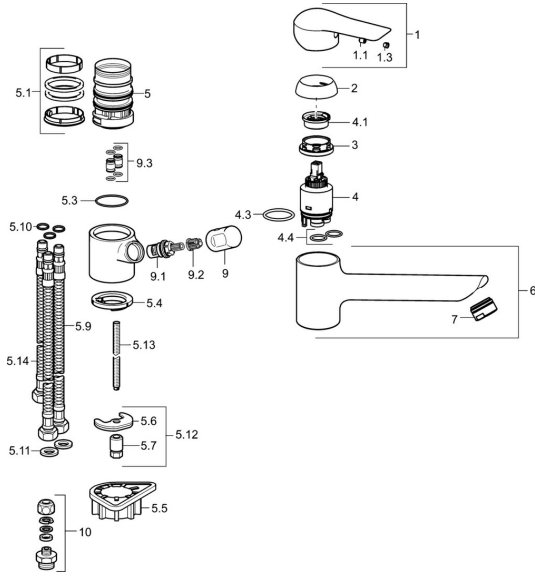

EAN: 4015474261235
static.hansa.com/52592207

Reserveonderdelen

SP52592203

	Naam	Code
1	Hendel Chroom	59913903
1	Hendel Chroom	59914629
1.1	Schroef, M5x8, SW2.5	59904755
1.3	Sierdop Grijs	59912112
2	Kap, 33x3 mm Chroom	59912504
3	Schroefring, M37x1, AF30 Stopgezet	59912111
4	Binnenwerk, 3.5 Eco	59912324
4	Binnenwerk, 3.5 Classic	59913075
4.1	Temperature adjustment limiter	59912325
4.3	O-ring, d 28.24x2.62 Stopgezet	59912590
4.4	O-ring, d 10.10x1.60 Stopgezet	59905072
5.1	Dichting	1001264V
5.1	Dichting Stopgezet	59913968
5.3	O-ring, d 34x1.5	59913975
5.4	Wasser	59914591
5.5	Verstevigingsplaat	59910008
5.6	Fixing plate	59904765
5.7	Schroef, M8x1, SW13	59904766
5.9	Flexibele aansluitingen, L=550, G3/8-M8x1	59913969
5.10	O-ring, 6x1.4	59913266
5.11	Dichting, 9.5x14.4x2	59912551
5.12	Bevestigingsset	59910749
5.13	Bevestigingsschroeven, M8x1, L=140	59912474
5.14	Slangen, M8x1, G3/8, L=370 Stopgezet	59913974
6	Uitloop Chroom Stopgezet	59914061
7	Mousseur, M24x1 STD HC A Chroom	59902366
9	Hendel Chroom Stopgezet	59913977
9.1	Binnenwerk, G3/8	59913260
9.2	Adapter Wit	59910235
9.3	Koppelingsbuisdeel Stopgezet	59913976
10	Connector nipple, G3/4xG3/8 Stopgezet	59910940
N.I.	Sleutel, SW30/34	59912108