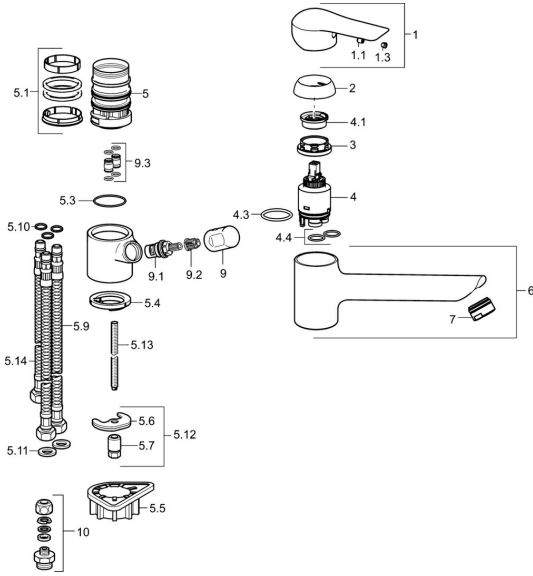

EAN: 4015474261235
static.hansa.com/52592207

Parti di ricambio

SP52592203

	Nome	Codice
1	Leva Cromo	59913903
1	Leva Cromo	59914629
1.1	Screw, M5x8, SW2.5	59904755
1.3	Tappo Grigio	59912112
2	Cappuccio, 33x3 mm Cromo	59912504
3	Dado di fissaggio, M37x1, AF30 Fuori produzione	59912111
4	Cartuccia, 3.5 Eco	59912324
4	Cartuccia, 3.5 Classic	59913075
4.1	Temperature adjustment limiter	59912325
4.3	O-ring, d 28.24x2.62 Fuori produzione	59912590
4.4	O-ring, d 10.10x1.60 Fuori produzione	59905072
5.1	Kit di guarnizione	1001264V
5.1	Kit di guarnizione Fuori produzione	59913968
5.3	O-ring, d 34x1.5	59913975
5.4	Rondella	59914591
5.5	Base per fissaggio	59910008
5.6	Fixing plate	59904765
5.7	Screw, M8x1, SW13	59904766
5.9	Cannette flessibili, L=550, G3/8-M8x1	59913969
5.10	O-ring, 6x1.4	59913266
5.11	Giunto, 9.5x14.4x2	59912551
5.12	Set di fissaggio	59910749
5.13	Viti di fissaggio, M8x1, L=140	59912474
5.14	Tubo flessibile, M8x1, G3/8, L=370 Fuori produzione	59913974
6	Bocca Cromo Fuori produzione	59914061
7	Aeratore, M24x1 STD HC A Cromo	59902366
9	Maniglia Cromo Fuori produzione	59913977
9.1	Vitone , G3/8	59913260
9.2	Adapter Bianco	59910235
9.3	Tubo di accoppiamento Fuori produzione	59913976
10	Connector nipple, G3/4xG3/8 Fuori produzione	59910940
N.I.	Chiave, SW30/34	59912108