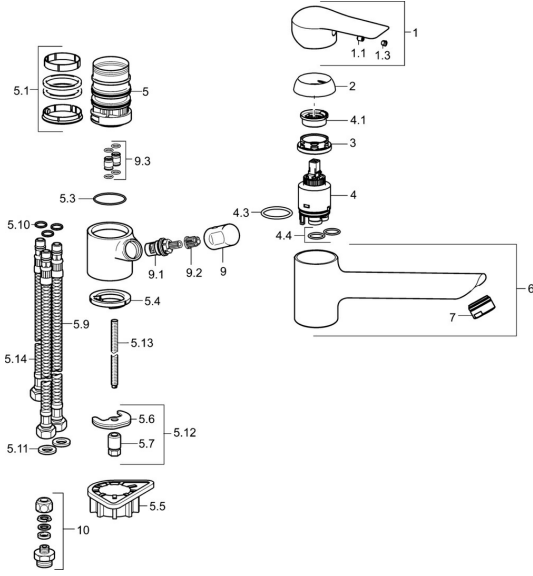

## Ersatzteile

### SP52592203

	Name	Art.-Nr.
1	Hebel Chrom	59913903
1	Hebel Chrom	59914629
1.1	Schraube, M5x8, SW2.5	59904755
1.3	Dekorkappe Grau	59912112
2	Abdeckkappe, 33x3 mm Chrom	59912504
3	Spann-Mutter, M37x1, AF30 <b>Ausgelaufen</b>	59912111
4	Kartusche, 3.5 Eco	59912324
4	Kartusche, 3.5 Classic	59913075
4.1	Temperatur-Anschlagring	59912325
4.3	O-Ring, d 28.24x2.62 <b>Ausgelaufen</b>	59912590
4.4	O-Ring, d 10.10x1.60 <b>Ausgelaufen</b>	59905072
5.1	Dichtungsset	1001264V
5.1	Dichtungsset <b>Ausgelaufen</b>	59913968
5.3	O-Ring, d 34x1.5	59913975
5.4	Bodendichtung	59914591
5.5	PVC-Befestigungsplatte	59910008
5.6	Befestigungsplatte	59904765
5.7	Schraube, M8x1, SW13	59904766
5.9	Anschlußschlauch, L=550, G3/8-M8x1	59913969
5.10	O-Ring, 6x1.4	59913266
5.11	Dichtung, 9.5x14.4x2	59912551
5.12	Befestigungssatz	59910749
5.13	Befestigungsschraube, M8x1, L=140	59912474
5.14	Schlauch, M8x1, G3/8, L=370 <b>Ausgelaufen</b>	59913974
6	Auslauf Chrom <b>Ausgelaufen</b>	59914061
7	Luftsprudler, M24x1 STD HC A Chrom	59902366
9	Griff Chrom <b>Ausgelaufen</b>	59913977
9.1	Oberteil, G3/8	59913260
9.2	Adapter Weiss	59910235
9.3	Anschlusrohr <b>Ausgelaufen</b>	59913976
10	Verbindungsniessel, G3/4xG3/8 <b>Ausgelaufen</b>	59910940
N.I.	Schlüssel, SW30/34	59912108