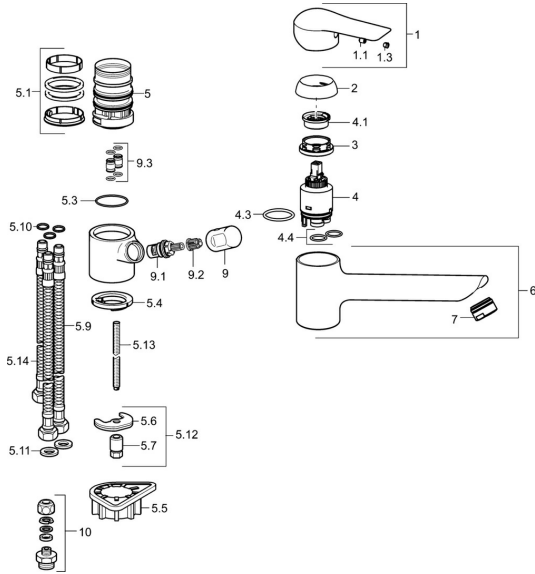

EAN: 4015474261235
static.hansa.com/52592207

Náhradní díly

SP52592203

	Název	Kód
1	Páka Chrom	59913903
1	Páka Chrom	59914629
1.1	Šroub, M5x8, SW2.5	59904755
1.3	Záslepka Šedá	59912112
2	Krytka, 33x3 mm Chrom	59912504
3	Upeňovací matice, M37x1, AF30 Ukončeno	59912111
4	Kartuše, 3.5 Eco	59912324
4	Kartuše, 3.5 Classic	59913075
4.1	Temperature adjustment limiter	59912325
4.3	O-kroužek, d 28.24x2.62 Ukončeno	59912590
4.4	O-kroužek, d 10.10x1.60 Ukončeno	59905072
5.1	Těsnící sada	1001264V
5.1	Těsnící sada Ukončeno	59913968
5.3	O-kroužek, d 34x1.5	59913975
5.4	Těsnění	59914591
5.5	Upeňovací destička	59910008
5.6	Upeňovací deska	59904765
5.7	Šroub, M8x1, SW13	59904766
5.9	Flexibilní hadička, L=550, G3/8-M8x1	59913969
5.10	O-kroužek, 6x1.4	59913266
5.11	Těsnění, 9.5x14.4x2	59912551
5.12	Upeňovací set	59910749
5.13	Upeňovací šroub, M8x1, L=140	59912474
5.14	Hadice, M8x1, G3/8, L=370 Ukončeno	59913974
6	Výtokové rameno Chrom Ukončeno	59914061
7	Aerator, M24x1 STD HC A Chrom	59902366
9	Ovládací páka Chrom Ukončeno	59913977
9.1	Vršek, G3/8	59913260
9.2	Adaptér Bílá	59910235
9.3	Šroubení Ukončeno	59913976
10	Connector nipple, G3/4xG3/8 Ukončeno	59910940
N.I.	Klíč, SW30/34	59912108