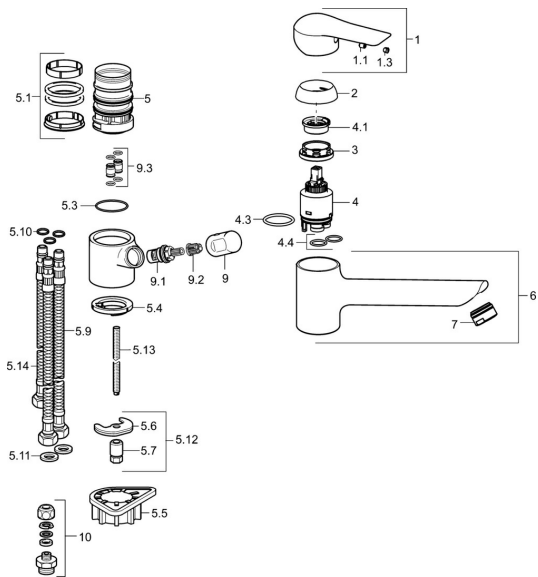

EAN: 4015474261242
static.hansa.com/52592203

Náhradné diely

SP52592203

	Názov	Kód
1	Ovládacia rukoväť Chróm	59913903
1	Ovládacia rukoväť Chróm	59914629
1.1	Skrutka, M5x8, SW2.5	59904755
1.3	Záslepka Sivá	59912112
2	Krytka, 33x3 mm Chróm	59912504
3	Prítlačná matica, M37x1, AF30 Ukončené	59912111
4	Kartuš, 3.5 Eco	59912324
4	Kartuš, 3.5 Classic	59913075
4.1	Temperature adjustment limiter	59912325
4.3	O-kružok, d 28.24x2.62 Ukončené	59912590
4.4	O-kružok, d 10.10x1.60 Ukončené	59905072
5.1	Tesnenie sada	1001264V
5.1	Tesnenie sada Ukončené	59913968
5.3	O-kružok, d 34x1.5	59913975
5.4	Gumové tesnenie	59914591
5.5	Podložka	59910008
5.6		59904765
5.7	Skrutka, M8x1, SW13	59904766
5.9	Flexibilná hadička, L=550, G3/8-M8x1	59913969
5.10	O-kružok, 6x1.4	59913266
5.11	Tesnenie, 9.5x14.4x2	59912551
5.12	Upevňovací set	59910749
5.13	Upevňovacia skrutka, M8x1, L=140	59912474
5.14	Pripájacie hadičky, M8x1, G3/8, L=370 Ukončené	59913974
6	Výtokové rameno Chróm Ukončené	59914061
7	Aerator, M24x1 STD HC A Chróm	59902366
9	Rukoväť Chróm Ukončené	59913977
9.1	Sedlo, G3/8	59913260
9.2	Adaptér Biela	59910235
9.3	Spojovacie potrubie Ukončené	59913976
10	Connector nipple, G3/4xG3/8 Ukončené	59910940
N.I.	Kľúč, SW30/34	59912108