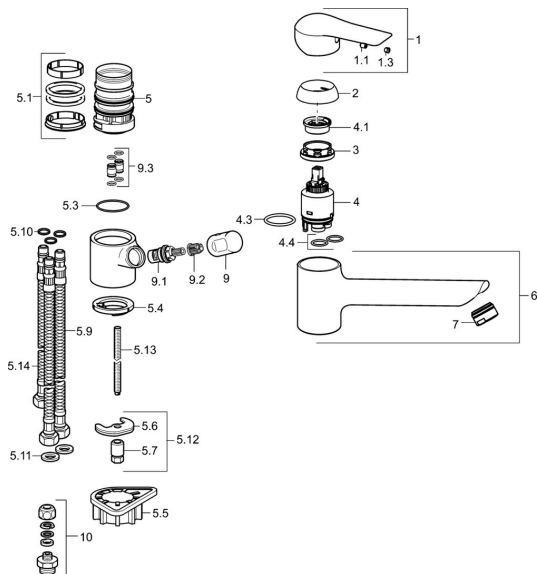

EAN: 4015474261242
static.hansa.com/52592203

Parti di ricambio

SP52592203

	Nome	Codice
1	Leva Cromo	59913903
1	Leva Cromo	59914629
1.1	Screw, M5x8, SW2.5	59904755
1.3	Tappo Grigio	59912112
2	Cappuccio, 33x3 mm Cromo	59912504
3	Dado di fissaggio, M37x1, AF30	Fuori produzione 59912111
4	Cartuccia, 3.5 Eco	59912324
4	Cartuccia, 3.5 Classic	59913075
4.1	Temperature adjustment limiter	59912325
4.3	O-ring, d 28.24x2.62	Fuori produzione 59912590
4.4	O-ring, d 10.10x1.60	Fuori produzione 59905072
5.1	Kit di guarnizione	1001264V
5.1	Kit di guarnizione	Fuori produzione 59913968
5.3	O-ring, d 34x1.5	59913975
5.4	Rondella	59914591
5.5	Base per fissaggio	59910008
5.6	Fixing plate	59904765
5.7	Screw, M8x1, SW13	59904766
5.9	Cannette flessibili, L=550, G3/8-M8x1	59913969
5.10	O-ring, 6x1.4	59913266
5.11	Giunto, 9.5x14.4x2	59912551
5.12	Set di fissaggio	59910749
5.13	Viti di fissaggio, M8x1, L=140	59912474
5.14	Tubo flessibile, M8x1, G3/8, L=370	Fuori produzione 59913974
6	Bocca Cromo	Fuori produzione 59914061
7	Aereatore, M24x1 STD HC A Cromo	59902366
9	Maniglia Cromo	Fuori produzione 59913977
9.1	Vitone , G3/8	59913260
9.2	Adapter Bianco	59910235
9.3	Tubo di accoppiamento	Fuori produzione 59913976
10	Connector nipple, G3/4xG3/8	Fuori produzione 59910940
N.I.	Chiave, SW30/34	59912108