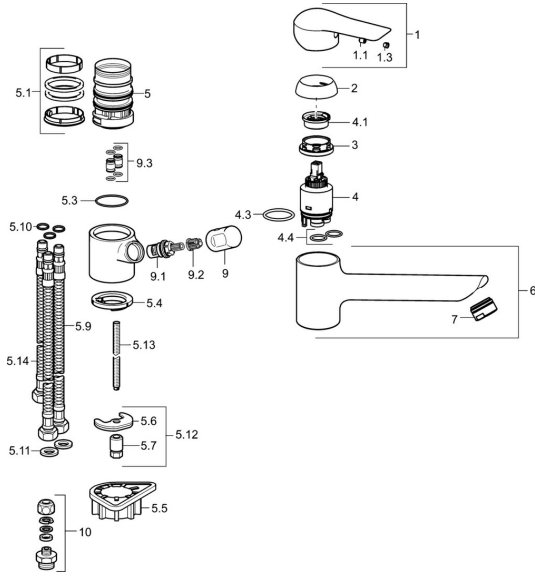

EAN: 4015474261242
static.hansa.com/52592203

Ersatzteile

SP52592203

	Name	Art.-Nr.
1	Hebel Chrom	59913903
1	Hebel Chrom	59914629
1.1	Schraube, M5x8, SW2.5	59904755
1.3	Dekorkappe Grau	59912112
2	Abdeckkappe, 33x3 mm Chrom	59912504
3	Spann-Mutter, M37x1, AF30 Ausgelaufen	59912111
4	Kartusche, 3.5 Eco	59912324
4	Kartusche, 3.5 Classic	59913075
4.1	Temperatur-Anschlagring	59912325
4.3	O-Ring, d 28.24x2.62 Ausgelaufen	59912590
4.4	O-Ring, d 10.10x1.60 Ausgelaufen	59905072
5.1	Dichtungsset	1001264V
5.1	Dichtungsset Ausgelaufen	59913968
5.3	O-Ring, d 34x1.5	59913975
5.4	Bodendichtung	59914591
5.5	PVC-Befestigungsplatte	59910008
5.6	Befestigungsplatte	59904765
5.7	Schraube, M8x1, SW13	59904766
5.9	Anschlußschlauch, L=550, G3/8-M8x1	59913969
5.10	O-Ring, 6x1.4	59913266
5.11	Dichtung, 9.5x14.4x2	59912551
5.12	Befestigungssatz	59910749
5.13	Befestigungsschraube, M8x1, L=140	59912474
5.14	Schlauch, M8x1, G3/8, L=370 Ausgelaufen	59913974
6	Auslauf Chrom Ausgelaufen	59914061
7	Luftsprudler, M24x1 STD HC A Chrom	59902366
9	Griff Chrom Ausgelaufen	59913977
9.1	Oberteil, G3/8	59913260
9.2	Adapter Weiss	59910235
9.3	Anschlusrohr Ausgelaufen	59913976
10	Verbindungsniessel, G3/4xG3/8 Ausgelaufen	59910940
N.I.	Schlüssel, SW30/34	59912108