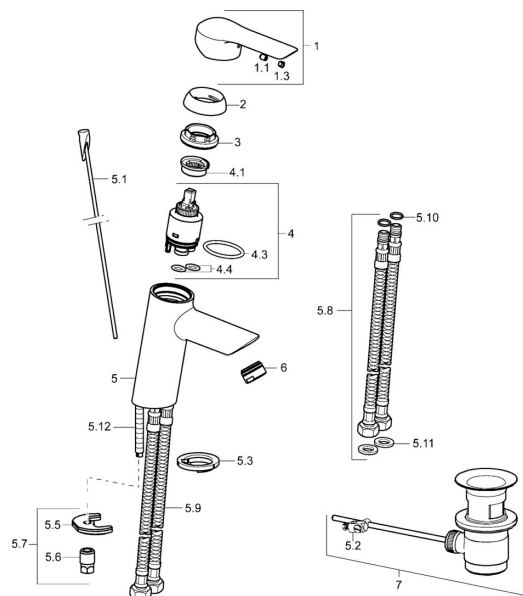

EAN: 4015474257146
static.hansa.com/52562277

Náhradné diely

SP52562273

	Názov	Kód
1	Ovládacia rukoväť Chróm	59913840
1	Ovládacia rukoväť Chróm	59914629
1.1	Skrutka, M5x8, SW2.5	59904755
1.3	Záslepka Sivá	59912112
2	Krytka, 33x3 mm Chróm	59912504
3	Prítlačná matica, M40x1	1003409V
4	Kartuš, 3.5 Eco	59912324
4	Kartuš, 3.5 Classic	59913075
4.1	Temperature adjustment limiter	59912325
4.3	O-krúžok, d 28.24x2.62 Ukončené	59912590
4.4	O-krúžok, d 10.10x1.60 Ukončené	59905072
5.1	Ovládacie tiahlo	59913587
5.2	Spojovací diel tiahla	59904624
5.3	Gumové tesnenie	59914591
5.5		59904765
5.6	Skrutka, M8x1, SW13	59904766
5.7	Upevňovací set	59912113
5.8	Flexibilná hadička, L=430, G3/8-M10x1 RH Ukončené	59913213
5.9	Flexibilná hadička, L=430, G3/8-M10x1	59912515
5.10	O-krúžok, d 7.65x1.78	59902337
5.11	Tesnenie, 9.5x14.4x2	59912551
5.12	Upevňovacia skrutka, M8x1, L=140	59912474
6	Aerator, M24x1, 6 l/min Chróm	59913727
7	Vypúšťací ventil umývadla Chróm	59904620
7	Vypúšťací ventil umývadla, (2019-) Chróm	59914764
N.I.	Kľúč, SW30/34	59912108