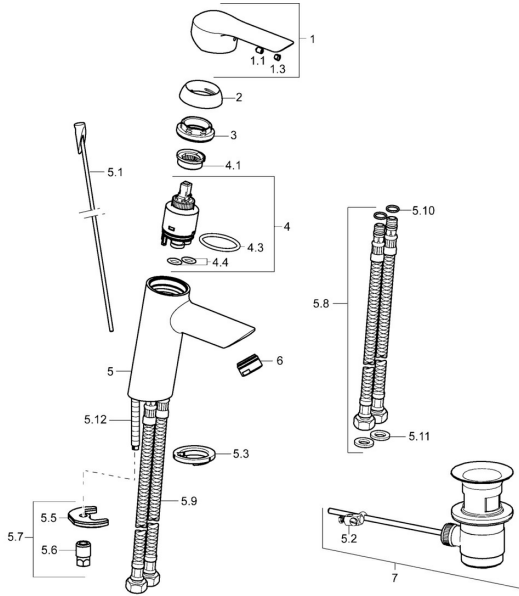

EAN: 4015474257146
static.hansa.com/52562277

Reserveonderdelen

SP52562273

	Naam	Code
1	Handel Chroom	59913840
1	Handel Chroom	59914629
1.1	Schroef, M5x8, SW2.5	59904755
1.3	Sierdop Grijs	59912112
2	Kap, 33x3 mm Chroom	59912504
3	Schroefring, M40x1	1003409V
4	Binnenwerk, 3.5 Eco	59912324
4	Binnenwerk, 3.5 Classic	59913075
4.1	Temperature adjustment limiter	59912325
4.3	O-ring, d 28.24x2.62 Stopgezet	59912590
4.4	O-ring, d 10.10x1.60 Stopgezet	59905072
5.1	Trekstang	59913587
5.2	Gewrichtstuk	59904624
5.3	Wasser	59914591
5.5	Fixing plate	59904765
5.6	Schroef, M8x1, SW13	59904766
5.7	Bevestigingsset	59912113
5.8	Flexibele aansluitingen, L=430, G3/8-M10x1 RH Stopgezet	59913213
5.9	Flexibele aansluitingen, L=430, G3/8-M10x1	59912515
5.10	O-ring, d 7.65x1.78	59902337
5.11	Dichting, 9.5x14.4x2	59912551
5.12	Bevestigingsschroeven, M8x1, L=140	59912474
6	Mousseur, M24x1, 6 l/min Chroom	59913727
7	Wastegarnituur Chroom	59904620
7	Wastegarnituur, (2019-) Chroom	59914764
N.I.	Sleutel, SW30/34	59912108