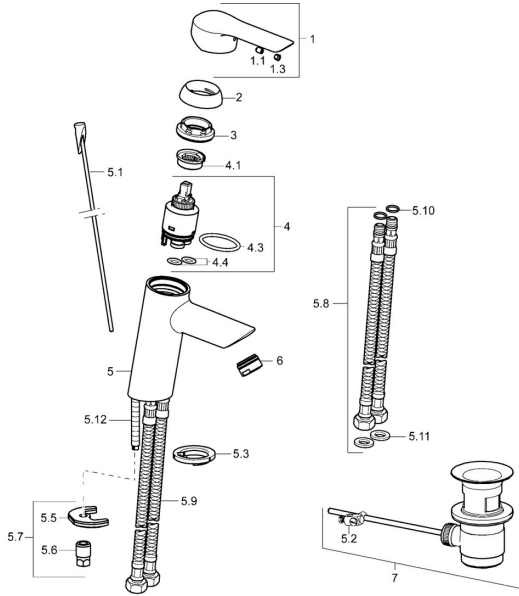

EAN: 4015474257146
static.hansa.com/52562277

Parti di ricambio

SP52562273

	Nome	Codice
1	Leva Cromo	59913840
1	Leva Cromo	59914629
1.1	Screw, M5x8, SW2.5	59904755
1.3	Tappo Grigio	59912112
2	Cappuccio, 33x3 mm Cromo	59912504
3	Dado di fissaggio, M40x1	1003409V
4	Cartuccia, 3.5 Eco	59912324
4	Cartuccia, 3.5 Classic	59913075
4.1	Temperature adjustment limiter	59912325
4.3	O-ring, d 28.24x2.62	Fuori produzione
4.4	O-ring, d 10.10x1.60	Fuori produzione
5.1	Asta saltarello	59913587
5.2	Snodo	59904624
5.3	Rondella	59914591
5.5	Fixing plate	59904765
5.6	Screw, M8x1, SW13	59904766
5.7	Set di fissaggio	59912113
5.8	Cannette flessibili, L=430, G3/8-M10x1 RH	59913213
5.9	Cannette flessibili, L=430, G3/8-M10x1	59912515
5.10	O-ring, d 7.65x1.78	59902337
5.11	Giunto, 9.5x14.4x2	59912551
5.12	Viti di fissaggio, M8x1, L=140	59912474
6	Aereatore, M24x1, 6 l/min Cromo	59913727
7	Scarico a saltarello Cromo	59904620
7	Scarico a saltarello, (2019-) Cromo	59914764
N.I.	Chiave, SW30/34	59912108