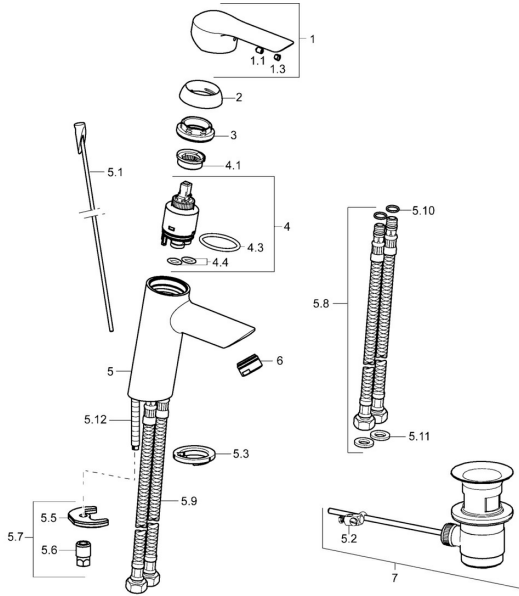

## Pièces de rechange

### SP52562273

	Nom	Code
1	Levier Chrome	59913840
1	Levier Chrome	59914629
1.1	Vis, M5x8, SW2.5	59904755
1.3	Capuchon Gris	59912112
2	Chape, 33x3 mm Chrome	59912504
3	Écrou de maintien, M40x1	1003409V
4	Cartouche, 3.5 Eco	59912324
4	Cartouche, 3.5 Classic	59913075
4.1	Temperature adjustment limiter	59912325
4.3	Joint, d 28.24x2.62 <b>Arrêté</b>	59912590
4.4	Joint, d 10.10x1.60 <b>Arrêté</b>	59905072
5.1	Tirette de vidage	59913587
5.2	Joint	59904624
5.3	Bague	59914591
5.5	Fixing plate	59904765
5.6	Vis, M8x1, SW13	59904766
5.7	Ensemble de fixation	59912113
5.8	Flexible d'alimentation, L=430, G3/8-M10x1 RH <b>Arrêté</b>	59913213
5.9	Flexible d'alimentation, L=430, G3/8-M10x1	59912515
5.10	Joint, d 7.65x1.78	59902337
5.11	Joint, 9.5x14.4x2	59912551
5.12	Vis, M8x1, L=140	59912474
6	Aérateur, M24x1, 6 l/min Chrome	59913727
7	Vidage Chrome	59904620
7	Vidage, (2019-) Chrome	59914764
N.I.	Clef, SW30/34	59912108