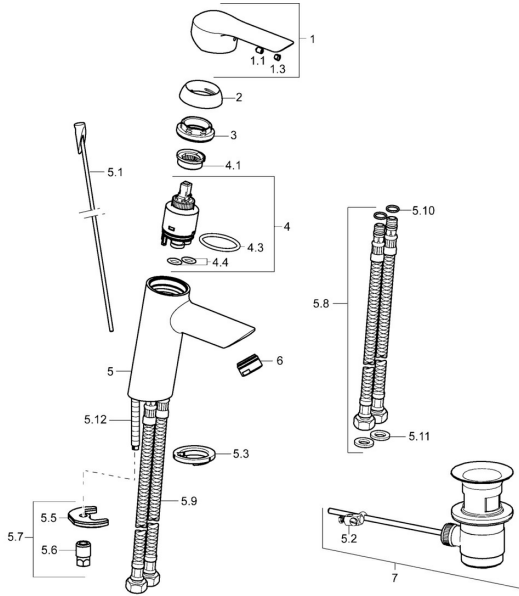

## Ersatzteile

### SP52562273

	Name	Art.-Nr.
1	Hebel Chrom	59913840
1	Hebel Chrom	59914629
1.1	Schraube, M5x8, SW2.5	59904755
1.3	Dekorkappe Grau	59912112
2	Abdeckkappe, 33x3 mm Chrom	59912504
3	Spann-Mutter, M40x1	1003409V
4	Kartusche, 3.5 Eco	59912324
4	Kartusche, 3.5 Classic	59913075
4.1	Temperatur-Anschlagring	59912325
4.3	O-Ring, d 28.24x2.62 <span style="background-color: #cccccc;">Ausgelaufen</span>	59912590
4.4	O-Ring, d 10.10x1.60 <span style="background-color: #cccccc;">Ausgelaufen</span>	59905072
5.1	Zugstange mit Knopf	59913587
5.2	Gelenkstück	59904624
5.3	Bodendichtung	59914591
5.5	Befestigungsplatte	59904765
5.6	Schraube, M8x1, SW13	59904766
5.7	Befestigungssatz	59912113
5.8	Anschlußschlauch, L=430, G3/8-M10x1 RH <span style="background-color: #cccccc;">Ausgelaufen</span>	59913213
5.9	Anschlußschlauch, L=430, G3/8-M10x1	59912515
5.10	O-Ring, d 7.65x1.78	59902337
5.11	Dichtung, 9.5x14.4x2	59912551
5.12	Befestigungsschraube, M8x1, L=140	59912474
6	Luftsprudler, M24x1, 6 l/min Chrom	59913727
7	Ablaufgarnitur Chrom	59904620
7	Ablaufgarnitur, (2019-) Chrom	59914764
N.I.	Schlüssel, SW30/34	59912108