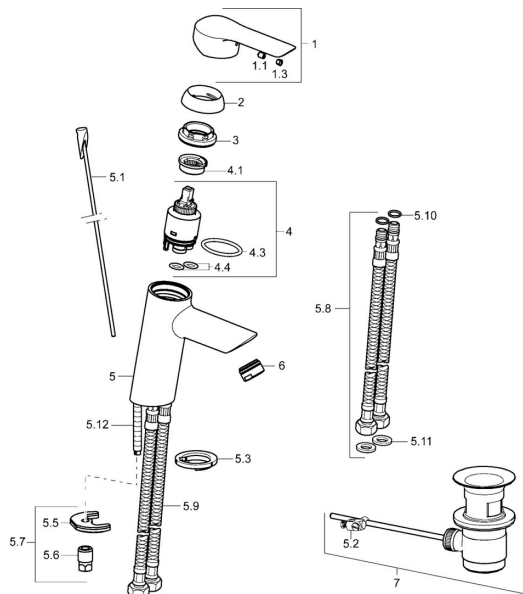

EAN: 4015474257146
static.hansa.com/52562277

Náhradní díly

SP52562273

	Název	Kód
1	Páka Chrom	59913840
1	Páka Chrom	59914629
1.1	Šroub, M5x8, SW2.5	59904755
1.3	Záslepka Šedá	59912112
2	Krytka, 33x3 mm Chrom	59912504
3	Upevňovací matice, M40x1	1003409V
4	Kartuše, 3.5 Eco	59912324
4	Kartuše, 3.5 Classic	59913075
4.1	Temperature adjustment limiter	59912325
4.3	O-kroužek, d 28.24x2.62 Ukončeno	59912590
4.4	O-kroužek, d 10.10x1.60 Ukončeno	59905072
5.1	Ovládací táhlo vypouštěcího ventilu	59913587
5.2	Spojovací díl táhel	59904624
5.3	Těsnění	59914591
5.5	Upevňovací deska	59904765
5.6	Šroub, M8x1, SW13	59904766
5.7	Upevňovací set	59912113
5.8	Flexibilní hadička, L=430, G3/8-M10x1 RH Ukončeno	59913213
5.9	Flexibilní hadička, L=430, G3/8-M10x1	59912515
5.10	O-kroužek, d 7.65x1.78	59902337
5.11	Těsnění, 9.5x14.4x2	59912551
5.12	Upevňovací šroub, M8x1, L=140	59912474
6	Aerator, M24x1, 6 l/min Chrom	59913727
7	Vypouštěcí ventil Chrom	59904620
7	Vypouštěcí ventil, (2019-) Chrom	59914764
N.I.	Klíč, SW30/34	59912108