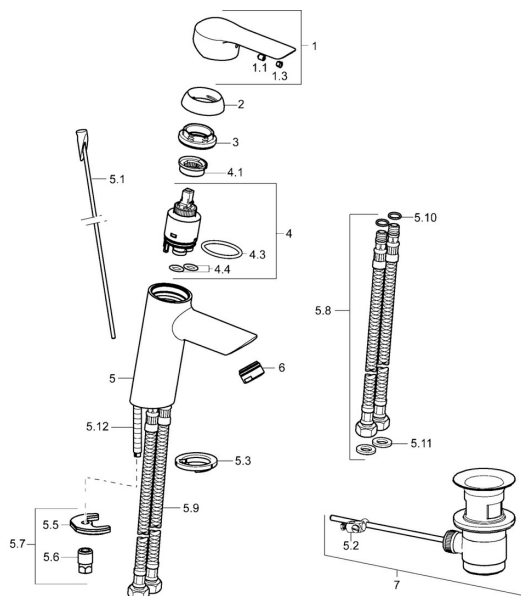

EAN: 4015474257788
static.hansa.com/52562273

Náhradné diely

SP52562273

	Názov	Kód
1	Ovládacia rukoväť Chróm	59913840
1	Ovládacia rukoväť Chróm	59914629
1.1	Skrutka, M5x8, SW2.5	59904755
1.3	Záslepka Sivá	59912112
2	Krytka, 33x3 mm Chróm	59912504
3	Prítlačná matica, M40x1	1003409V
4	Kartuš, 3.5 Eco	59912324
4	Kartuš, 3.5 Classic	59913075
4.1	Temperature adjustment limiter	59912325
4.3	O-kružok, d 28.24x2.62 Ukončené	59912590
4.4	O-kružok, d 10.10x1.60 Ukončené	59905072
5.1	Ovládacie tiahlo	59913587
5.2	Spojovací diel tiahla	59904624
5.3	Gumové tesnenie	59914591
5.5		59904765
5.6	Skrutka, M8x1, SW13	59904766
5.7	Upevňovací set	59912113
5.8	Flexibilná hadička, L=430, G3/8-M10x1 RH Ukončené	59913213
5.9	Flexibilná hadička, L=430, G3/8-M10x1	59912515
5.10	O-kružok, d 7.65x1.78	59902337
5.11	Tesnenie, 9.5x14.4x2	59912551
5.12	Upevňovacia skrutka, M8x1, L=140	59912474
6	Aerator, M24x1, 6 l/min Chróm	59913727
7	Vypúšťací ventil umývadla Chróm	59904620
7	Vypúšťací ventil umývadla, (2019-) Chróm	59914764
N.I.	Kľúč, SW30/34	59912108