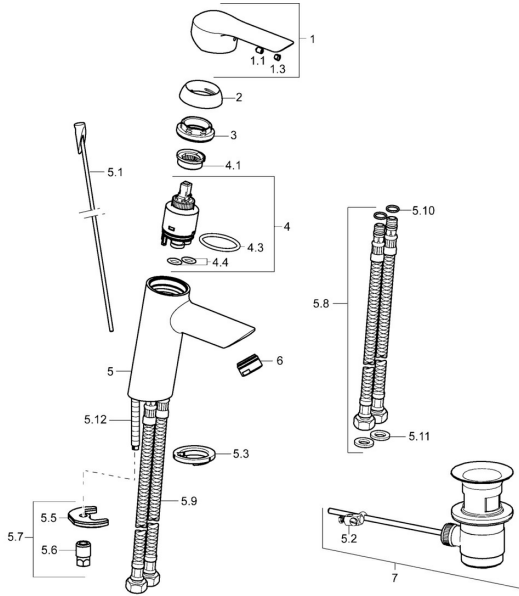

## Reserveonderdelen

### SP52562273

	Naam	Code
1	Handel Chroom	59913840
1	Handel Chroom	59914629
1.1	Schroef, M5x8, SW2.5	59904755
1.3	Sierdop Grijs	59912112
2	Kap, 33x3 mm Chroom	59912504
3	Schroefring, M40x1	1003409V
4	Binnenwerk, 3.5 Eco	59912324
4	Binnenwerk, 3.5 Classic	59913075
4.1	Temperature adjustment limiter	59912325
4.3	O-ring, d 28.24x2.62 <span style="background-color: #cccccc;">Stopgezet</span>	59912590
4.4	O-ring, d 10.10x1.60 <span style="background-color: #cccccc;">Stopgezet</span>	59905072
5.1	Trekstang	59913587
5.2	Gewrichtstuk	59904624
5.3	Wasser	59914591
5.5	Fixing plate	59904765
5.6	Schroef, M8x1, SW13	59904766
5.7	Bevestigingsset	59912113
5.8	Flexibele aansluitingen, L=430, G3/8-M10x1 RH <span style="background-color: #cccccc;">Stopgezet</span>	59913213
5.9	Flexibele aansluitingen, L=430, G3/8-M10x1	59912515
5.10	O-ring, d 7.65x1.78	59902337
5.11	Dichting, 9.5x14.4x2	59912551
5.12	Bevestigingsschroeven, M8x1, L=140	59912474
6	Mousseur, M24x1, 6 l/min Chroom	59913727
7	Wastegarnituur Chroom	59904620
7	Wastegarnituur, (2019-) Chroom	59914764
N.I.	Sleutel, SW30/34	59912108