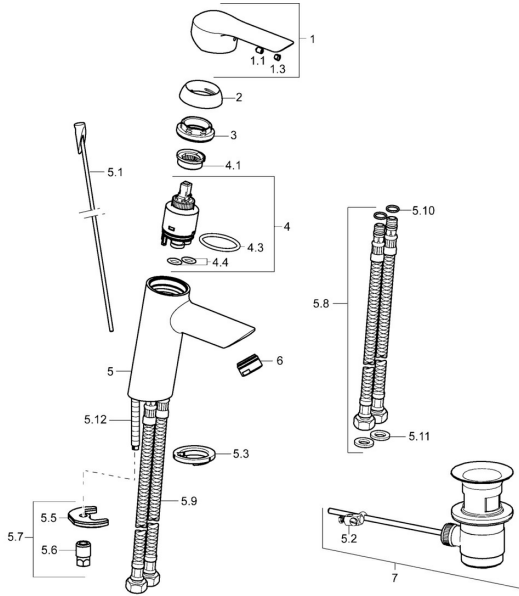

EAN: 4015474257788
static.hansa.com/52562273

Parti di ricambio

SP52562273

	Nome	Codice
1	Leva Cromo	59913840
1	Leva Cromo	59914629
1.1	Screw, M5x8, SW2.5	59904755
1.3	Tappo Grigio	59912112
2	Cappuccio, 33x3 mm Cromo	59912504
3	Dado di fissaggio, M40x1	1003409V
4	Cartuccia, 3.5 Eco	59912324
4	Cartuccia, 3.5 Classic	59913075
4.1	Temperature adjustment limiter	59912325
4.3	O-ring, d 28.24x2.62	Fuori produzione
4.4	O-ring, d 10.10x1.60	Fuori produzione
5.1	Asta saltarello	59913587
5.2	Snodo	59904624
5.3	Rondella	59914591
5.5	Fixing plate	59904765
5.6	Screw, M8x1, SW13	59904766
5.7	Set di fissaggio	59912113
5.8	Cannette flessibili, L=430, G3/8-M10x1 RH	59913213
5.9	Cannette flessibili, L=430, G3/8-M10x1	59912515
5.10	O-ring, d 7.65x1.78	59902337
5.11	Giunto, 9.5x14.4x2	59912551
5.12	Viti di fissaggio, M8x1, L=140	59912474
6	Aereatore, M24x1, 6 l/min Cromo	59913727
7	Scarico a saltarello Cromo	59904620
7	Scarico a saltarello, (2019-) Cromo	59914764
N.I.	Chiave, SW30/34	59912108