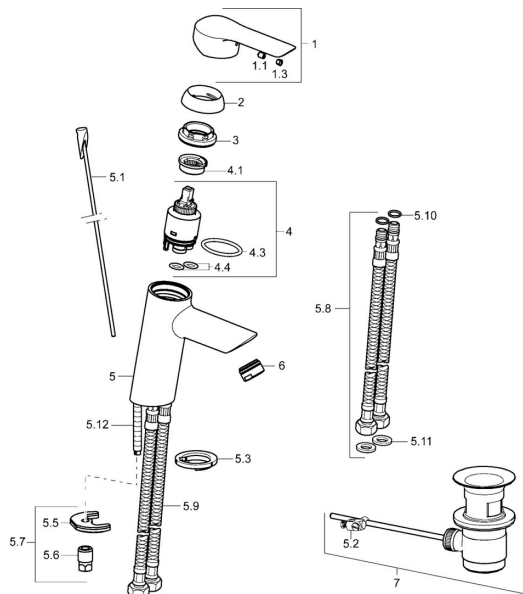

## Pièces de rechange

### SP52562273

	Nom	Code
1	Levier Chrome	59913840
1	Levier Chrome	59914629
1.1	Vis, M5x8, SW2.5	59904755
1.3	Capuchon Gris	59912112
2	Chape, 33x3 mm Chrome	59912504
3	Écrou de maintien, M40x1	1003409V
4	Cartouche, 3.5 Eco	59912324
4	Cartouche, 3.5 Classic	59913075
4.1	Temperature adjustment limiter	59912325
4.3	Joint, d 28.24x2.62 <b>Arrêté</b>	59912590
4.4	Joint, d 10.10x1.60 <b>Arrêté</b>	59905072
5.1	Tirette de vidage	59913587
5.2	Joint	59904624
5.3	Bague	59914591
5.5	Fixing plate	59904765
5.6	Vis, M8x1, SW13	59904766
5.7	Ensemble de fixation	59912113
5.8	Flexible d'alimentation, L=430, G3/8-M10x1 RH <b>Arrêté</b>	59913213
5.9	Flexible d'alimentation, L=430, G3/8-M10x1	59912515
5.10	Joint, d 7.65x1.78	59902337
5.11	Joint, 9.5x14.4x2	59912551
5.12	Vis, M8x1, L=140	59912474
6	Aérateur, M24x1, 6 l/min Chrome	59913727
7	Vidage Chrome	59904620
7	Vidage, (2019-) Chrome	59914764
N.I.	Clef, SW30/34	59912108