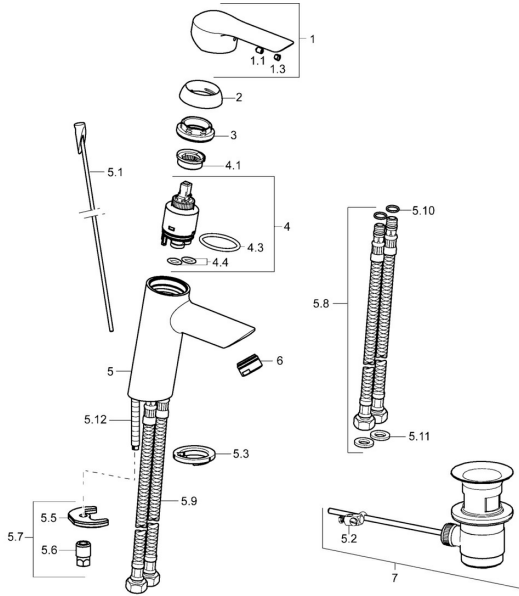

EAN: 4015474257788
static.hansa.com/52562273

Ersatzteile

SP52562273

	Name	Art.-Nr.
1	Hebel Chrom	59913840
1	Hebel Chrom	59914629
1.1	Schraube, M5x8, SW2.5	59904755
1.3	Dekorkappe Grau	59912112
2	Abdeckkappe, 33x3 mm Chrom	59912504
3	Spann-Mutter, M40x1	1003409V
4	Kartusche, 3.5 Eco	59912324
4	Kartusche, 3.5 Classic	59913075
4.1	Temperatur-Anschlagring	59912325
4.3	O-Ring, d 28.24x2.62 Ausgelaufen	59912590
4.4	O-Ring, d 10.10x1.60 Ausgelaufen	59905072
5.1	Zugstange mit Knopf	59913587
5.2	Gelenkstück	59904624
5.3	Bodendichtung	59914591
5.5	Befestigungsplatte	59904765
5.6	Schraube, M8x1, SW13	59904766
5.7	Befestigungssatz	59912113
5.8	Anschlußschlauch, L=430, G3/8-M10x1 RH Ausgelaufen	59913213
5.9	Anschlußschlauch, L=430, G3/8-M10x1	59912515
5.10	O-Ring, d 7.65x1.78	59902337
5.11	Dichtung, 9.5x14.4x2	59912551
5.12	Befestigungsschraube, M8x1, L=140	59912474
6	Luftsprudler, M24x1, 6 l/min Chrom	59913727
7	Ablaufgarnitur Chrom	59904620
7	Ablaufgarnitur, (2019-) Chrom	59914764
N.I.	Schlüssel, SW30/34	59912108