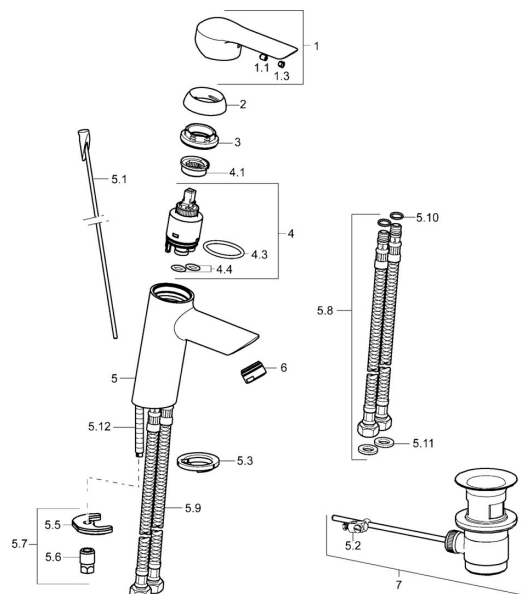

EAN: 4015474257788
static.hansa.com/52562273

Náhradní díly

SP52562273

	Název	Kód
1	Páka Chrom	59913840
1	Páka Chrom	59914629
1.1	Šroub, M5x8, SW2.5	59904755
1.3	Záslepka Šedá	59912112
2	Krytka, 33x3 mm Chrom	59912504
3	Upevňovací matice, M40x1	1003409V
4	Kartuše, 3.5 Eco	59912324
4	Kartuše, 3.5 Classic	59913075
4.1	Temperature adjustment limiter	59912325
4.3	O-kroužek, d 28.24x2.62 Ukončeno	59912590
4.4	O-kroužek, d 10.10x1.60 Ukončeno	59905072
5.1	Ovládací táhlo vypouštěcího ventilu	59913587
5.2	Spojovací díl táhel	59904624
5.3	Těsnění	59914591
5.5	Upevňovací deska	59904765
5.6	Šroub, M8x1, SW13	59904766
5.7	Upevňovací set	59912113
5.8	Flexibilní hadička, L=430, G3/8-M10x1 RH Ukončeno	59913213
5.9	Flexibilní hadička, L=430, G3/8-M10x1	59912515
5.10	O-kroužek, d 7.65x1.78	59902337
5.11	Těsnění, 9.5x14.4x2	59912551
5.12	Upevňovací šroub, M8x1, L=140	59912474
6	Aerator, M24x1, 6 l/min Chrom	59913727
7	Vypouštěcí ventil Chrom	59904620
7	Vypouštěcí ventil, (2019-) Chrom	59914764
N.I.	Klíč, SW30/34	59912108