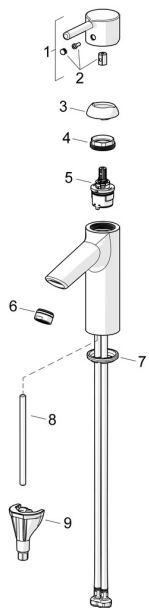

EAN: 4057304020391
static.hansa.com/5256226700006

Náhradné diely

SP5240226700006

	Názov	Kód
01	Ovládacia rukoväť Chróm	1002143V
02	Záslepka Chróm	1012105V
03	Krytka Chróm	1012421V
04	Prítláčná matica, M34x1.5	1012133V
05	Kartuš, 3.0 cold start	1014430V
06	Aerator, M24x1, 6 l/min Chróm	59913727
07	Gumové tesnenie	59914591
08	Upevňovacia skrutka, M8x1, L=130	59914474
09	Upevňovací set	59914475