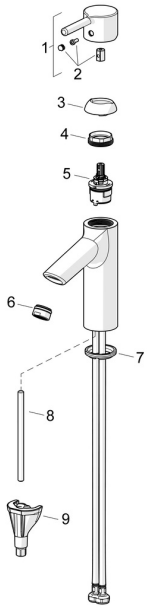

## Parti di ricambio

### SP5240226700006

|    | Nome                            | Codice   |
|----|---------------------------------|----------|
| 01 | Leva Cromo                      | 1002143V |
| 02 | Tappo Cromo                     | 1012105V |
| 03 | Cappuccio Cromo                 | 1012421V |
| 04 | Dado di fissaggio, M34x1.5      | 1012133V |
| 05 | Cartuccia, 3.0 cold start       | 1014430V |
| 06 | Aereatore, M24x1, 6 l/min Cromo | 59913727 |
| 07 | Rondella                        | 59914591 |
| 08 | Viti di fissaggio, M8x1, L=130  | 59914474 |
| 09 | Set di fissaggio                | 59914475 |