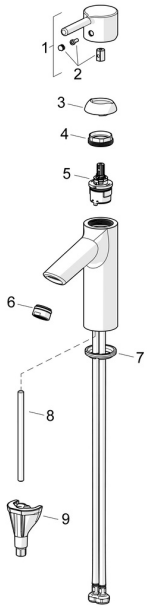

EAN: 4057304020391
static.hansa.com/5256226700006

Ersatzteile

SP5240226700006

	Name	Art.-Nr.
01	Hebel Chrom	1002143V
02	Dekorkappe Chrom	1012105V
03	Abdeckkappe Chrom	1012421V
04	Spann-Mutter, M34x1.5	1012133V
05	Kartusche, 3.0 cold start	1014430V
06	Luftsprudler, M24x1, 6 l/min Chrom	59913727
07	Bodendichtung	59914591
08	Befestigungsschraube, M8x1, L=130	59914474
09	Befestigungssatz	59914475