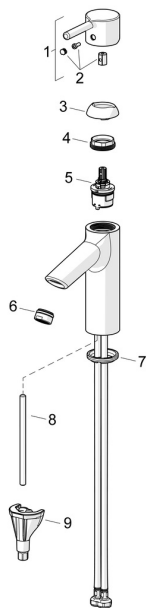

EAN: 4057304020391
static.hansa.com/5256226700006

Náhradní díly

SP5240226700006

	Název	Kód
01	Páka Chrom	1002143V
02	Záslepka Chrom	1012105V
03	Krytka Chrom	1012421V
04	Upevňovací matice, M34x1.5	1012133V
05	Kartuše, 3.0 cold start	1014430V
06	Aerator, M24x1, 6 l/min Chrom	59913727
07	Těsnění	59914591
08	Upevňovací šroub, M8x1, L=130	59914474
09	Upevňovací set	59914475