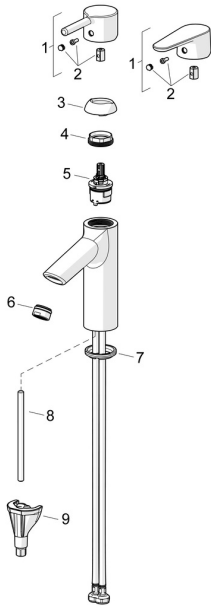

EAN: 4057304017186
static.hansa.com/52562267

Reserveonderdelen

SP52372263

	Naam	Code
01	Hendel Chroom	1014995V
01	Hendel Chroom	1015000V
02	Sierdop Chroom	1012105V
03	Kap Chroom	1012421V
04	Schroefring, M34x1.5	1012133V
05	Binnenwerk, 3.0	1014428V
06	Mousseur, M24x1, 6 l/min Chroom	59913727
07	Wasser	59914591
08	Bevestigingsschroeven, M8x1, L=130	59914474
09	Bevestigingsset	59914475