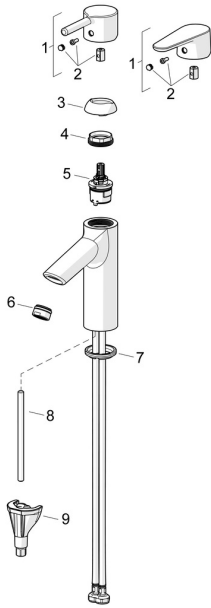

EAN: 4057304017186
static.hansa.com/52562267

Ersatzteile

SP52372263

	Name	Art.-Nr.
01	Hebel Chrom	1014995V
01	Hebel Chrom	1015000V
02	Dekorkappe Chrom	1012105V
03	Abdeckkappe Chrom	1012421V
04	Spann-Mutter, M34x1.5	1012133V
05	Kartusche, 3.0	1014428V
06	Luftsprudler, M24x1, 6 l/min Chrom	59913727
07	Bodendichtung	59914591
08	Befestigungsschraube, M8x1, L=130	59914474
09	Befestigungssatz	59914475