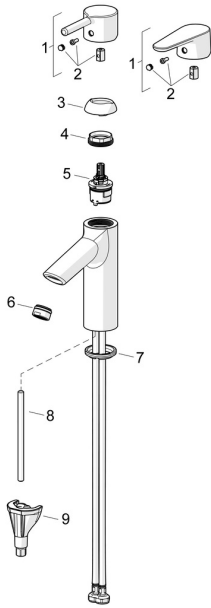

EAN: 4057304017148
static.hansa.com/52562263

Reserveonderdelen

SP52372263

	Naam	Code
01	Hendel Chroom	1014995V
01	Hendel Chroom	1015000V
02	Sierdop Chroom	1012105V
03	Kap Chroom	1012421V
04	Schroefring, M34x1,5	1012133V
05	Binnenwerk, 3.0	1014428V
06	Mousseur, M24x1, 6 l/min Chroom	59913727
07	Wasser	59914591
08	Bevestigingsschroeven, M8x1, L=130	59914474
09	Bevestigingsset	59914475