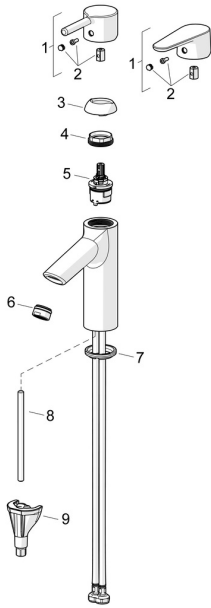

## Parti di ricambio

### SP52372263

	Nome	Codice
01	Leva Cromo	1014995V
01	Leva Cromo	1015000V
02	Tappo Cromo	1012105V
03	Cappuccio Cromo	1012421V
04	Dado di fissaggio, M34x1.5	1012133V
05	Cartuccia, 3.0	1014428V
06	Aeratore, M24x1, 6 l/min Cromo	59913727
07	Rondella	59914591
08	Viti di fissaggio, M8x1, L=130	59914474
09	Set di fissaggio	59914475