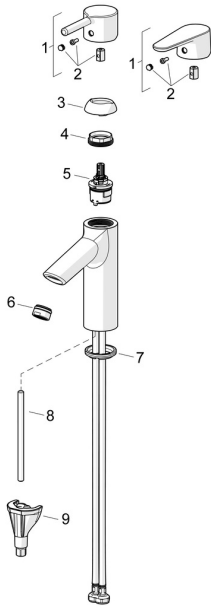

EAN: 4057304017148
static.hansa.com/52562263

Ersatzteile

SP52372263

	Name	Art.-Nr.
01	Hebel Chrom	1014995V
01	Hebel Chrom	1015000V
02	Dekorkappe Chrom	1012105V
03	Abdeckkappe Chrom	1012421V
04	Spann-Mutter, M34x1.5	1012133V
05	Kartusche, 3.0	1014428V
06	Luftsprudler, M24x1, 6 l/min Chrom	59913727
07	Bodendichtung	59914591
08	Befestigungsschraube, M8x1, L=130	59914474
09	Befestigungssatz	59914475