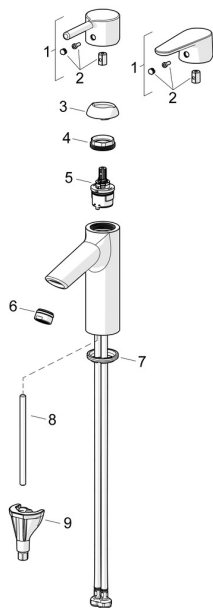

EAN: 4057304017148
static.hansa.com/52562263

Náhradní díly

SP52372263

	Název	Kód
01	Páka Chrom	1014995V
01	Páka Chrom	1015000V
02	Záslepka Chrom	1012105V
03	Krytka Chrom	1012421V
04	Upevňovací matice, M34x1.5	1012133V
05	Kartuše, 3.0	1014428V
06	Aerator, M24x1, 6 l/min Chrom	59913727
07	Těsnění	59914591
08	Upevňovací šroub, M8x1, L=130	59914474
09	Upevňovací set	59914475