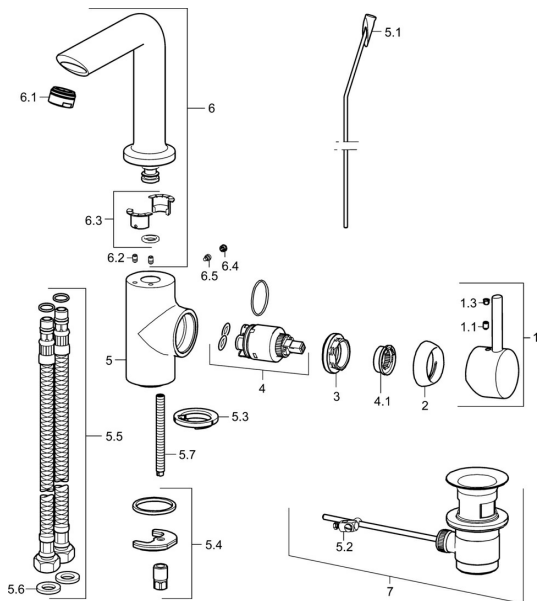

EAN: 4015474274167
static.hansa.com/52552287

Náhradné diely

SP52542287

	Názov	Kód
1	Ovládacia rukoväť Chróm	59913842
1.1	Skrutka, M5x8, SW2,5	59904755
1.3	Záslepka Sivá	59912112
2	Krytka, 33x3 mm Chróm	59912504
3	Prítlačná matica, M40x1	1003409V
4	Kartuš, 3.5 Classic	59913075
4.1	Temperature adjustment limiter	59912325
5.1	Ovládacie tiahlo Chróm	59912804
5.1	Ovládacie tiahlo Chróm	59913652
5.2	Spojovací diel tiahla	59904624
5.3	Gumové tesnenie	59914591
5.4	Upevňovací set	59910749
5.5	Flexibilná hadička, L=430, G3/8-M8x1	59913964
5.6	Tesnenie, 9,5x14,4x2	59912551
5.7	Upevňovacia skrutka, M8x1, L=140	59912474
6	Výtokové rameno	59914198
6.1	Aerator, M24x1, 6 l/min Chróm	59913727
6.2	Upevňovacia skrutka, M4x8	59913989
6.3	Tesnenie sada	59911884
6.4	Vymedzovacia vložka Chróm	59911840
6.5	Skrutka, M4x7	59902075
7	Vypúšťací ventil umývadla Chróm	59904620
7	Vypúšťací ventil umývadla, (2019-) Chróm	59914764