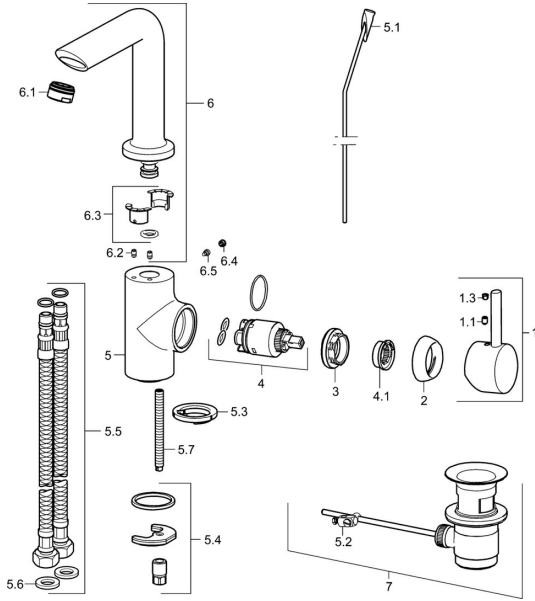

## Reserveonderdelen

### SP52542287

	Naam	Code
1	Hendel Chroom	59913842
1.1	Schroef, M5x8, SW2.5	59904755
1.3	Sierdop Grijs	59912112
2	Kap, 33x3 mm Chroom	59912504
3	Schroefring, M40x1	1003409V
4	Binnenwerk, 3.5 Classic	59913075
4.1	Temperature adjustment limiter	59912325
5.1	Trekstang Chroom	59912804
5.1	Trekstang Chroom	59913652
5.2	Gewrichtstuk	59904624
5.3	Wasser	59914591
5.4	Bevestigingsset	59910749
5.5	Flexibele aansluitingen, L=430, G3/8-M8x1	59913964
5.6	Dichting, 9.5x14.4x2	59912551
5.7	Bevestigingsschroeven, M8x1, L=140	59912474
6	Uitloop	59914198
6.1	Mousseur, M24x1, 6 l/min Chroom	59913727
6.2	Bevestigingsschroeven, M4x8	59913989
6.3	Dichting	59911884
6.4	Binnendeel temperatuurhendel Chroom	59911840
6.5	Schroef, M4x7	59902075
7	Wastegarnituur Chroom	59904620
7	Wastegarnituur, (2019-) Chroom	59914764