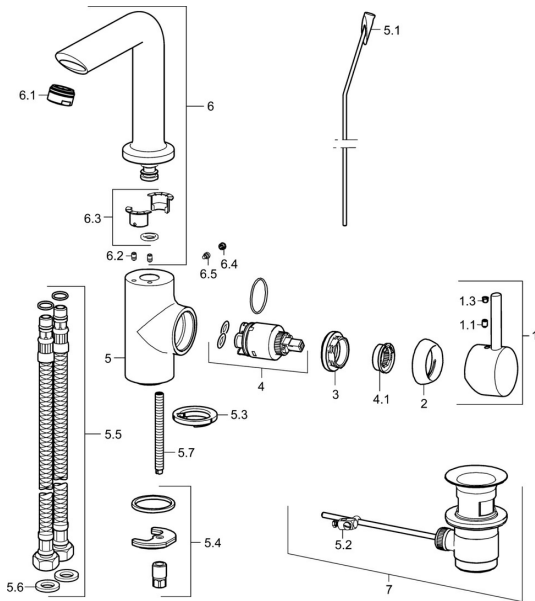

EAN: 4015474274167
static.hansa.com/52552287

Parti di ricambio

SP52542287

	Nome	Codice
1	Leva Cromo	59913842
1.1	Screw, M5x8, SW2.5	59904755
1.3	Tappo Grigio	59912112
2	Cappuccio, 33x3 mm Cromo	59912504
3	Dado di fissaggio, M40x1	1003409V
4	Cartuccia, 3.5 Classic	59913075
4.1	Temperature adjustment limiter	59912325
5.1	Asta saltarello Cromo	59912804
5.1	Asta saltarello Cromo	59913652
5.2	Snodo	59904624
5.3	Rondella	59914591
5.4	Set di fissaggio	59910749
5.5	Cannette flessibili, L=430, G3/8-M8x1	59913964
5.6	Giunto, 9.5x14.4x2	59912551
5.7	Viti di fissaggio, M8x1, L=140	59912474
6	Bocca	59914198
6.1	Aeratore, M24x1, 6 l/min Cromo	59913727
6.2	Viti di fissaggio, M4x8	59913989
6.3	Kit di guarnizione	59911884
6.4	Spinotto Cromo	59911840
6.5	Screw, M4x7	59902075
7	Scarico a saltarello Cromo	59904620
7	Scarico a saltarello, (2019-) Cromo	59914764