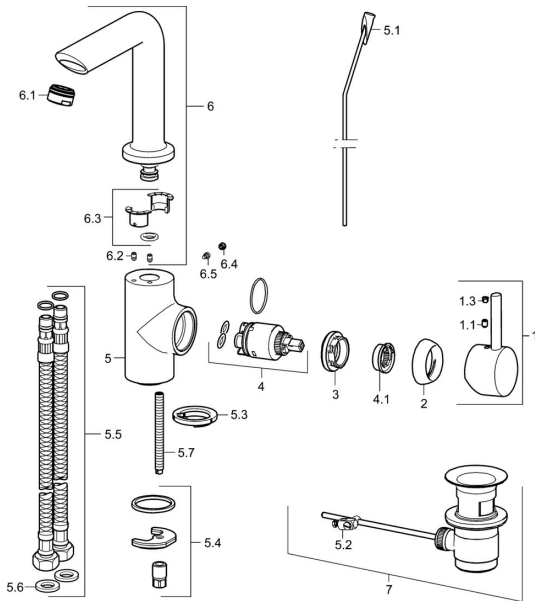

EAN: 4015474274167
static.hansa.com/52552287

Pièces de rechange

SP52542287

	Nom	Code
1	Levier Chrome	59913842
1.1	Vis, M5x8, SW2,5	59904755
1.3	Capuchon Gris	59912112
2	Chape, 33x3 mm Chrome	59912504
3	Écrou de maintien, M40x1	1003409V
4	Cartouche, 3.5 Classic	59913075
4.1	Temperature adjustment limiter	59912325
5.1	Tirette de vidage Chrome	59912804
5.1	Tirette de vidage Chrome	59913652
5.2	Joint	59904624
5.3	Bague	59914591
5.4	Ensemble de fixation	59910749
5.5	Flexible d'alimentation, L=430, G3/8-M8x1	59913964
5.6	Joint, 9.5x14.4x2	59912551
5.7	Vis, M8x1, L=140	59912474
6	Bec	59914198
6.1	Aérateur, M24x1, 6 l/min Chrome	59913727
6.2	Vis, M4x8	59913989
6.3	Set de fixation pour bec	59911884
6.4	Butée de réglage Chrome	59911840
6.5	Vis, M4x7	59902075
7	Vidage Chrome	59904620
7	Vidage, (2019-) Chrome	59914764