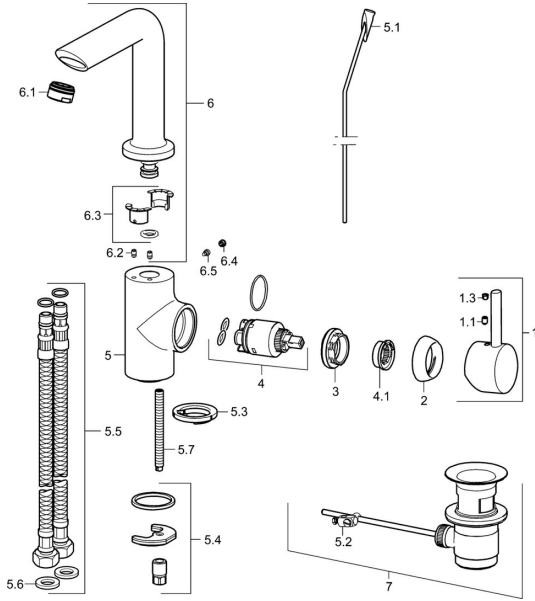

EAN: 4015474274167
static.hansa.com/52552287

Ersatzteile

SP52542287

	Name	Art.-Nr.
1	Hebel Chrom	59913842
1.1	Schraube, M5x8, SW2.5	59904755
1.3	Dekorkappe Grau	59912112
2	Abdeckkappe, 33x3 mm Chrom	59912504
3	Spann-Mutter, M40x1	1003409V
4	Kartusche, 3.5 Classic	59913075
4.1	Temperatur-Anschlagring	59912325
5.1	Zugstange mit Knopf Chrom	59912804
5.1	Zugstange mit Knopf Chrom	59913652
5.2	Gelenkstück	59904624
5.3	Bodendichtung	59914591
5.4	Befestigungssatz	59910749
5.5	Anschlußschlauch, L=430, G3/8-M8x1	59913964
5.6	Dichtung, 9.5x14.4x2	59912551
5.7	Befestigungsschraube, M8x1, L=140	59912474
6	Auslauf	59914198
6.1	Luftsprudler, M24x1, 6 l/min Chrom	59913727
6.2	Befestigungsschraube, M4x8	59913989
6.3	Dichtungskit	59911884
6.4	Abdeckstopfen Chrom	59911840
6.5	Schraube, M4x7	59902075
7	Ablaufgarnitur Chrom	59904620
7	Ablaufgarnitur, (2019-) Chrom	59914764